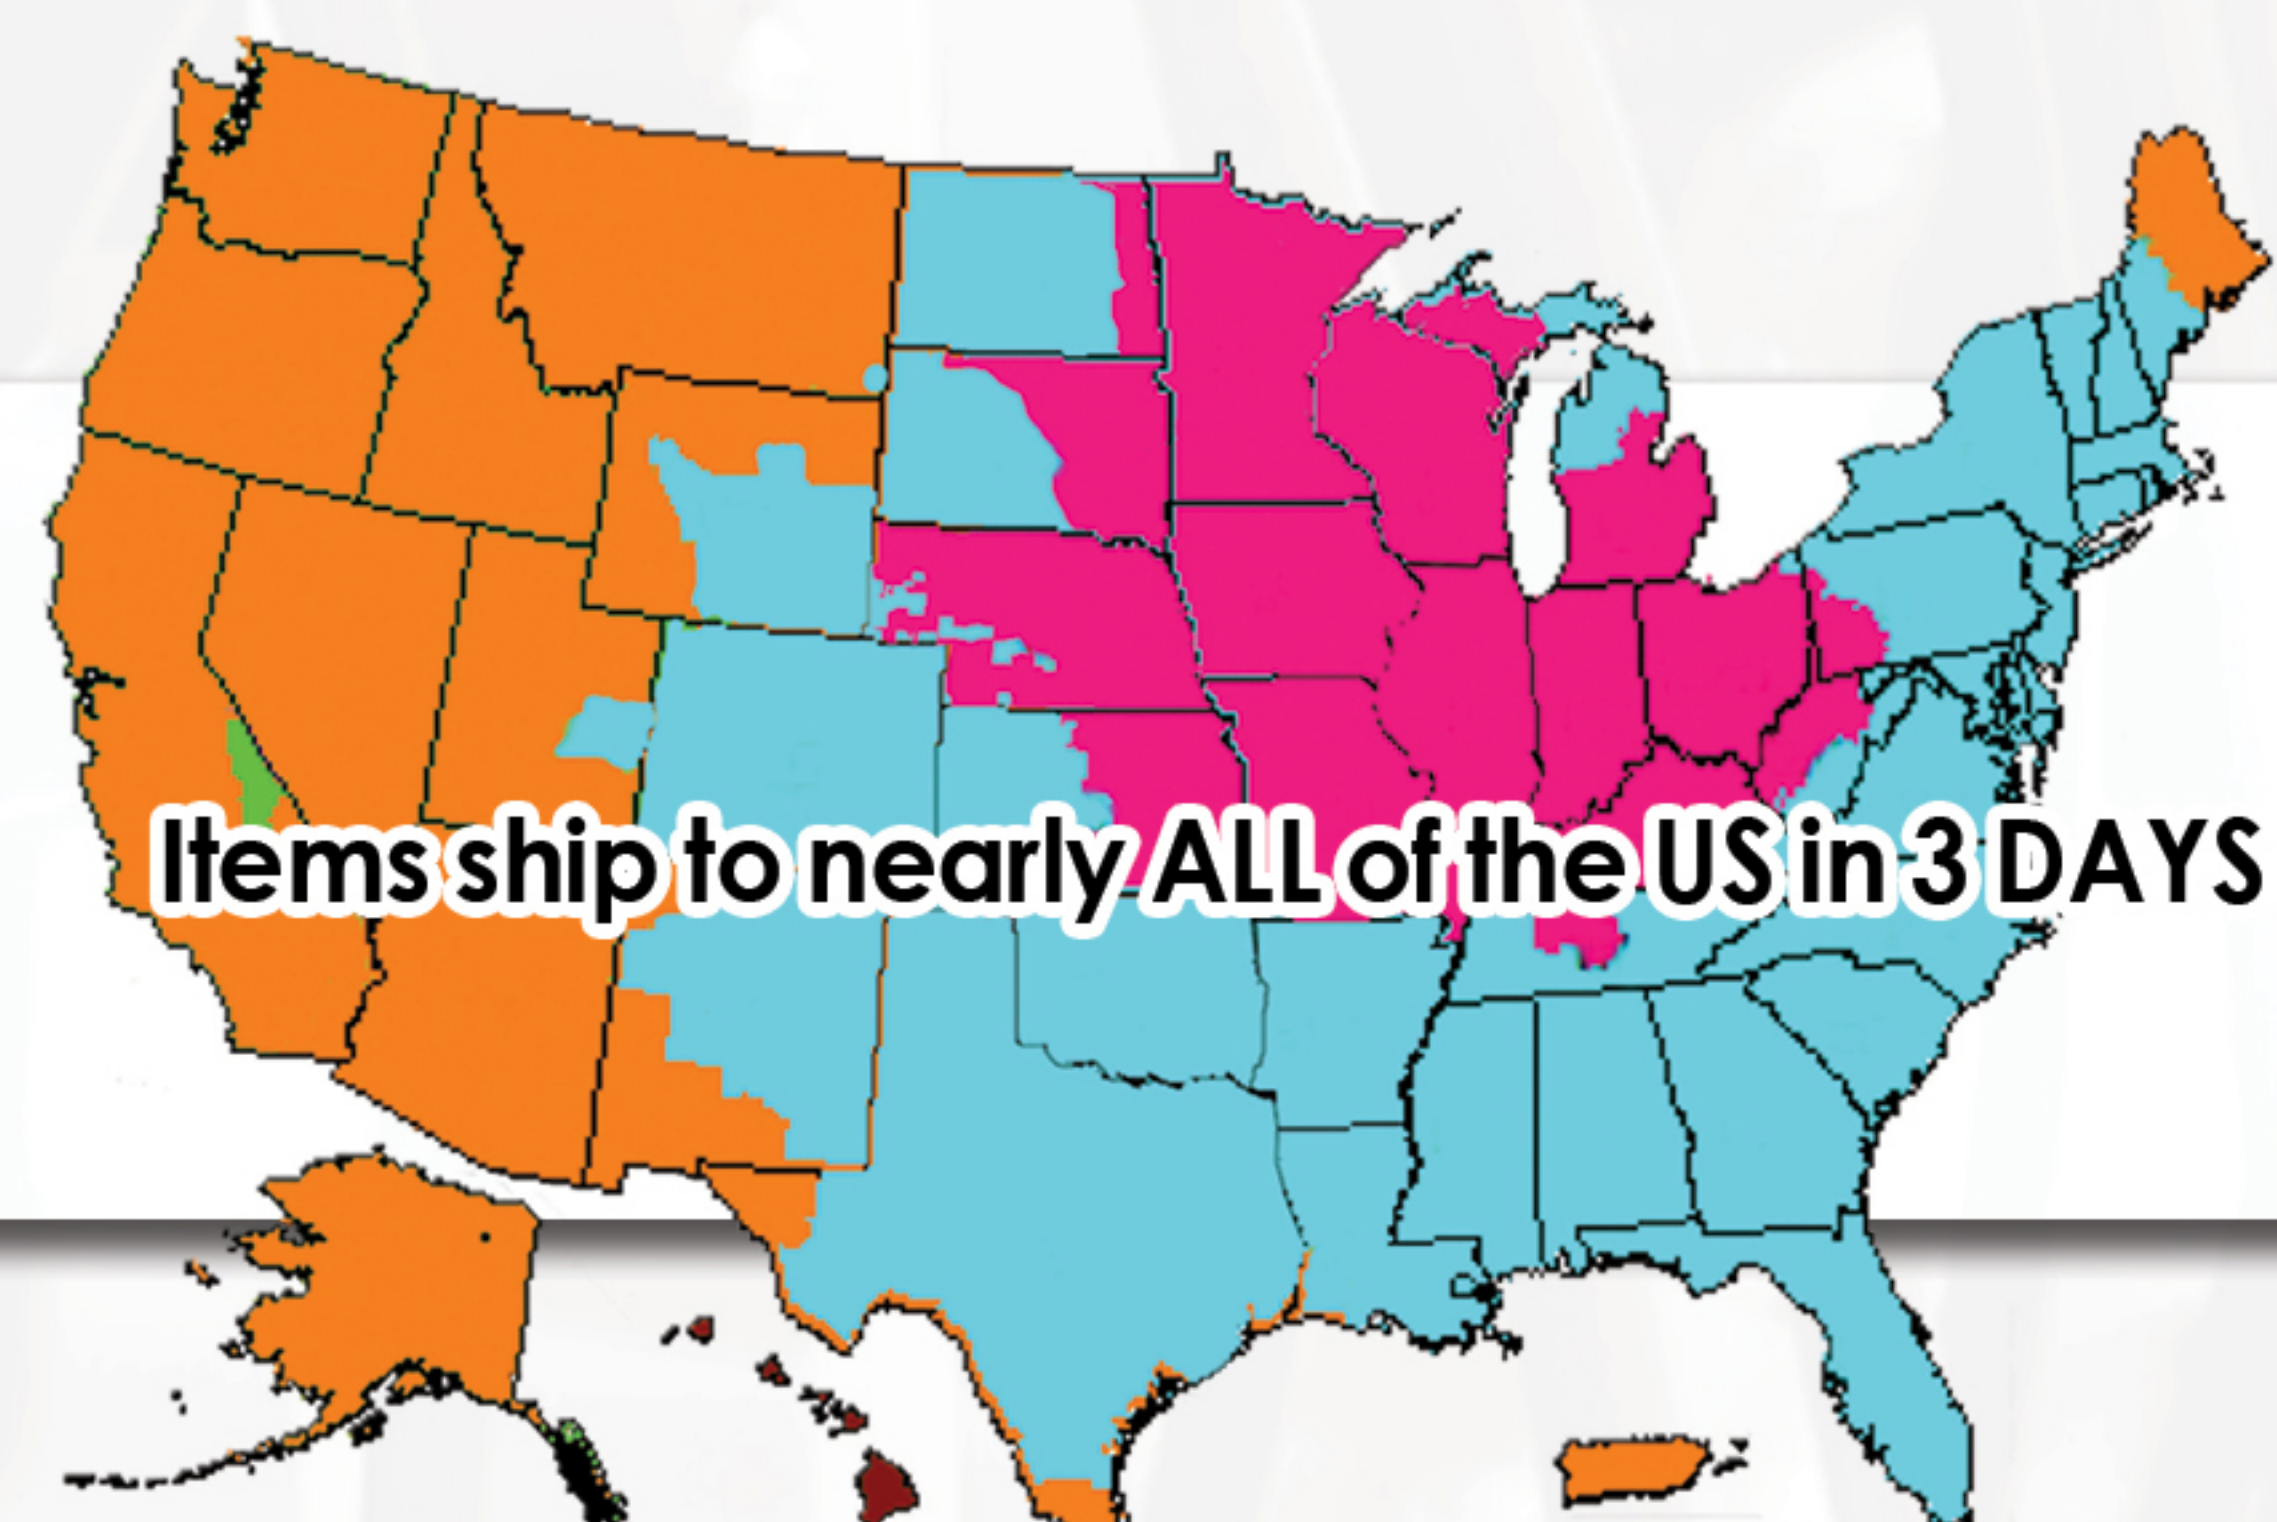

1 Day

2 Days

3 Days

4 Days

5 Days